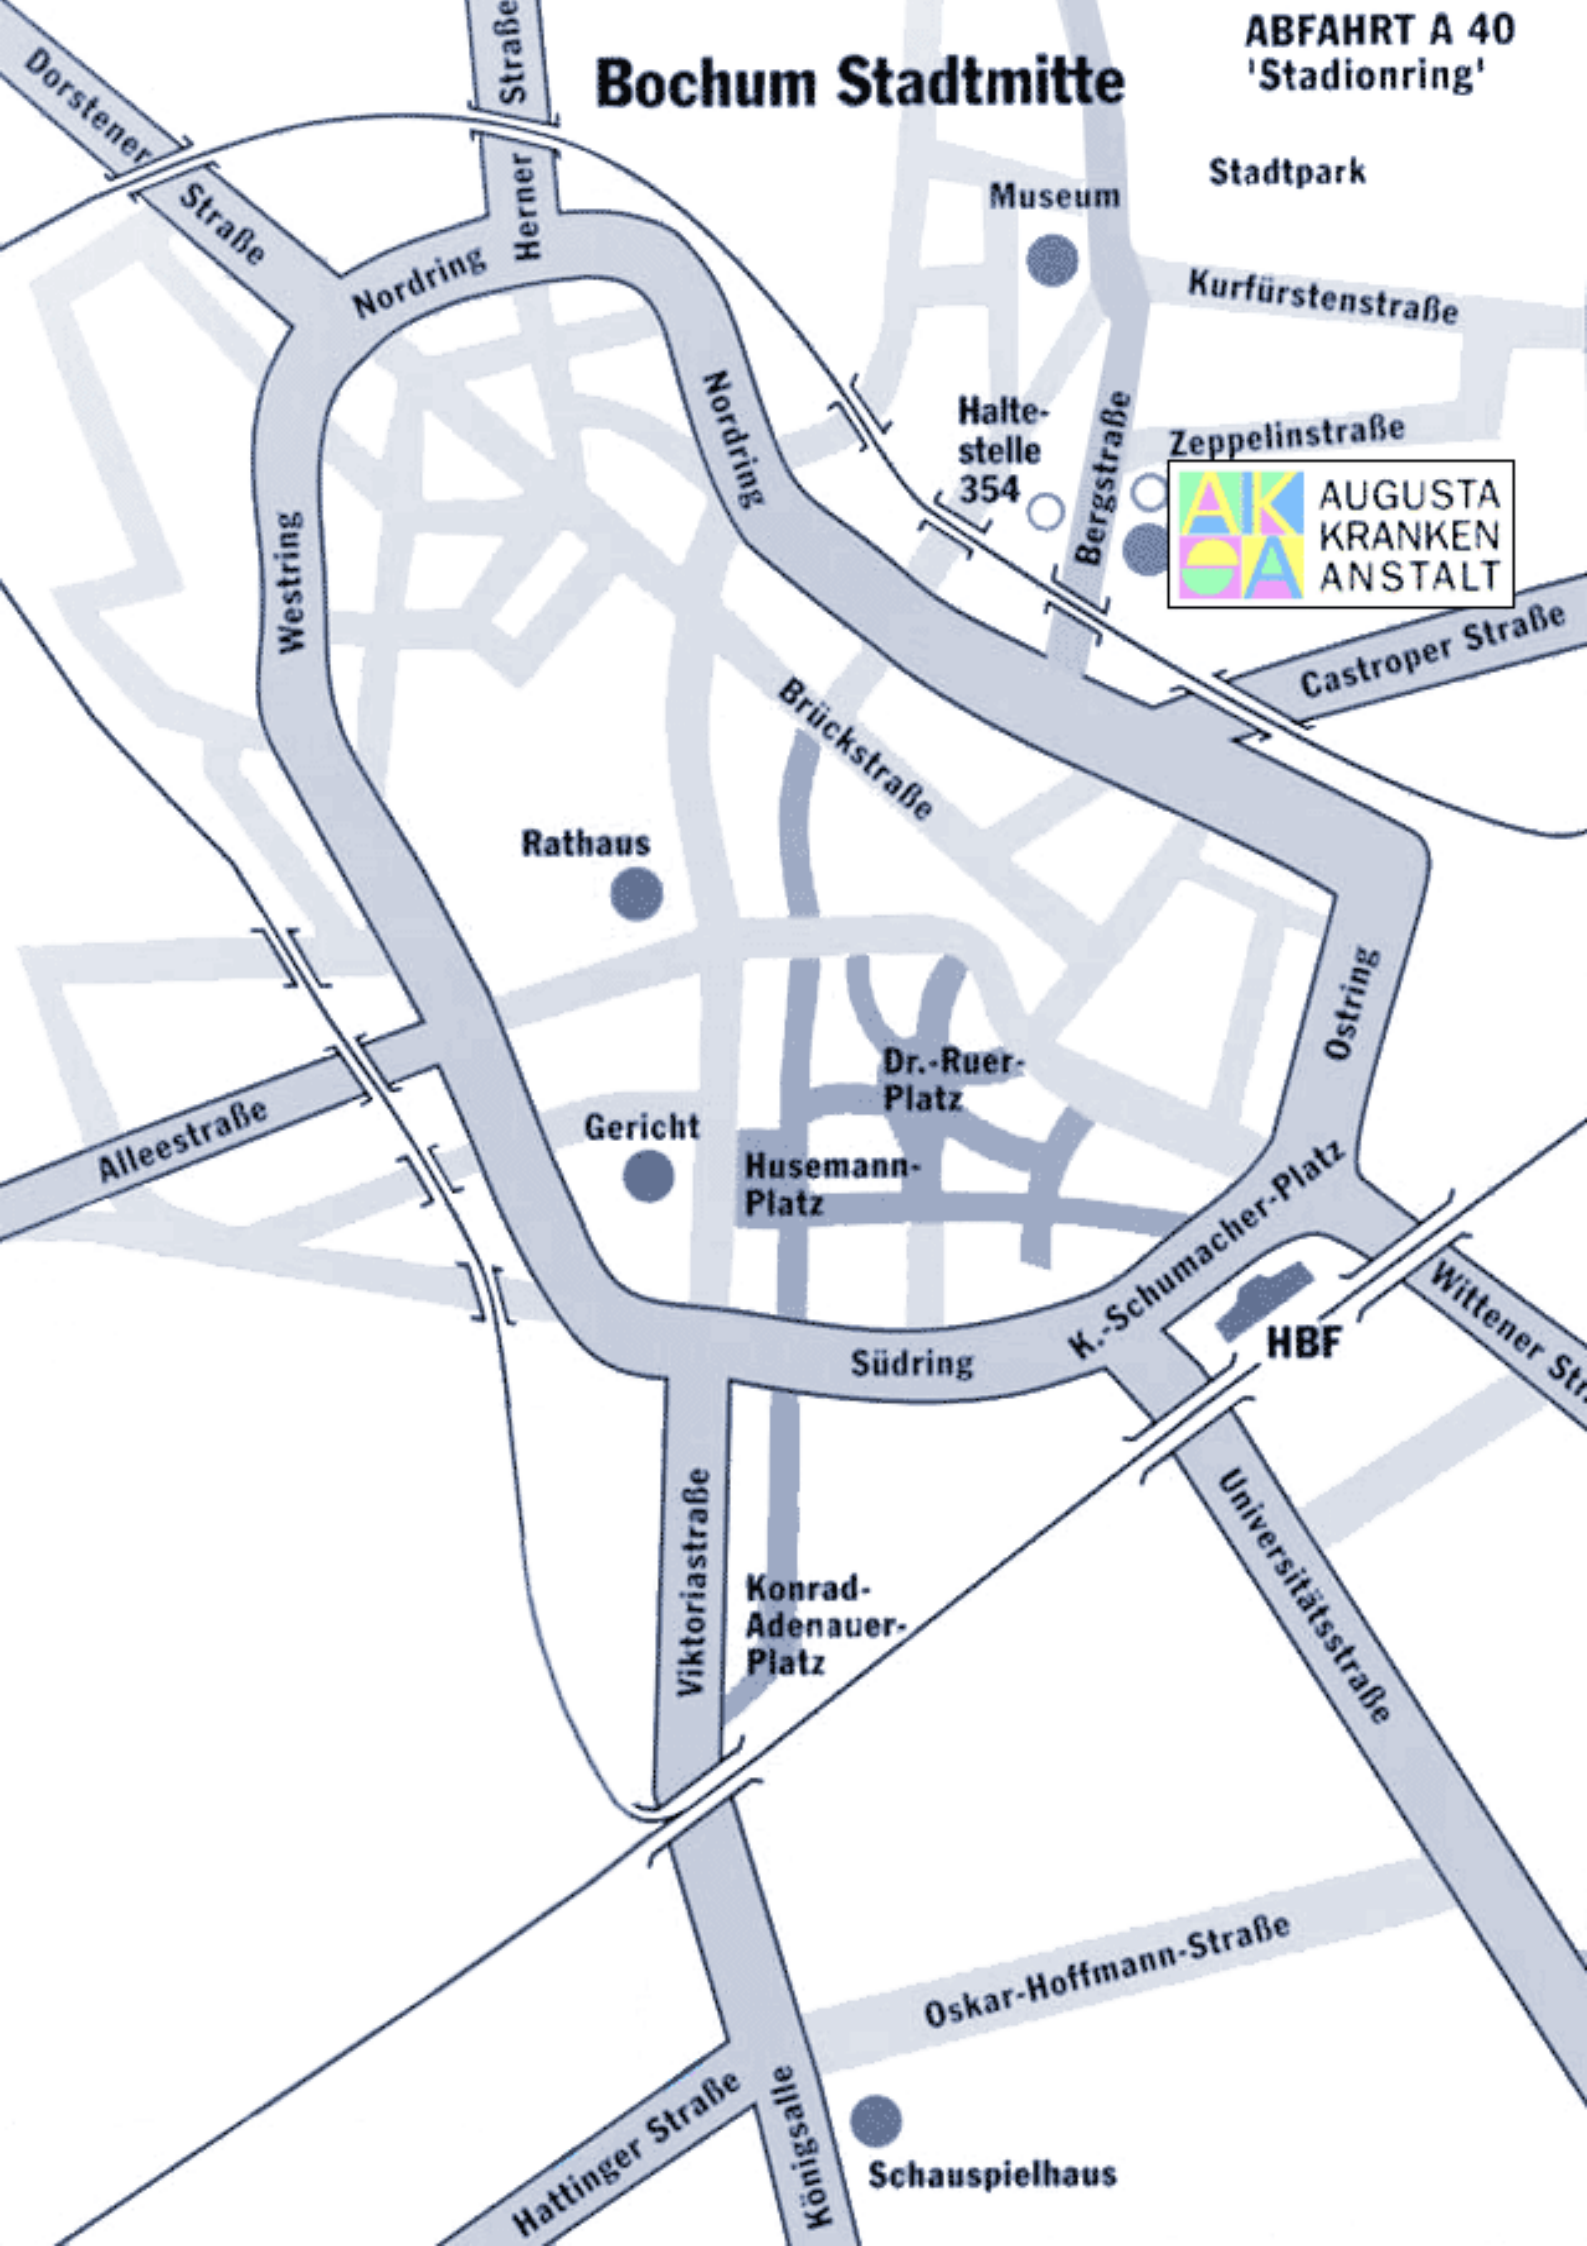

Bochum Stadtmitte

ABFAHRT A 40
'Stadionring'

AK
AN
AUGUSTA
KRANKEN
ANSTALT

Halte-
stelle
354

HBF

Schauspielfhaus